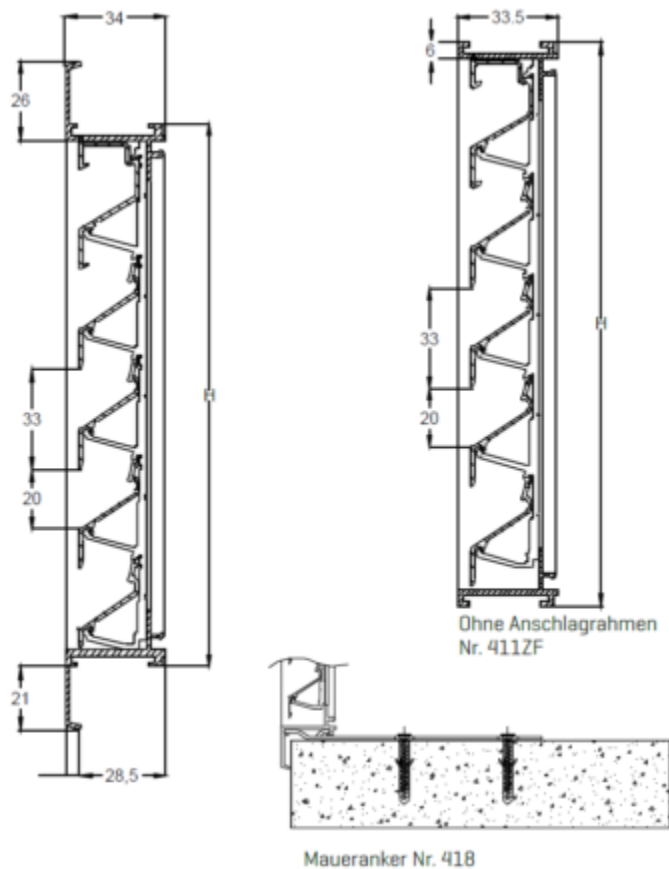

Masse

- ◇ Lamellenabstand: 33,3 mm
- ◇ Einbautiefe: 29 mm
- ◇ Überfalzmass: 21 mm
- ◇ Mindestmasse: 100 x 100 mm
- ◇ Bitte bei Bestellung angeben: Einbaumass (Breite x Höhe)

Befestigung

- ◇ Maueranker Nr. 418 (im Lieferumfang enthalten)
- ◇ Klipsfeder Nr. 419 auf Anfrage erhältlich (für kleine Abmessungen)
- ◇ Für Lüftungsgitter ab ungefähr 3 m² ist eine bauseitige Unterkonstruktion notwendig, passend zu Spannweite und Windlast

Optionen

- ◇ Maschendrath 304 - 6 x 6 / 10 x 10 / 20 x 20 / ohne Maschendrath
- ◇ Maschendrath 316
- ◇ Wasserabflussrinne
- ◇ Wasserschenkel
- ◇ Abnehmbarer Insektenschutz
- ◇ Gegenrahmen
- ◇ Filter
- ◇ Sonderform
- ◇ Dosierbar
- ◇ Ohne Anschlagrahmen
- ◇ Mit Sandwichpaneel auf der Rückseite
- ◇ Lüftungsgitter Eingespannt 414
- ◇ Kabelöffnung
- ◇ Klipsfeder 419 (für kleine Abmessungen)

Luftdurchlass	EN 13030
K-Faktor (Zufuhr)	20,47
K-Faktor (Abfuhr)	19,58
Ce Koeffizient	0,221
Cd Koeffizient	0,226
Technische Daten	
Optischer freier Querschnitt	59 %
Physischer freier Querschnitt	50 %
IP-Klasse (Lüftungsgitter mit Insektenschutz; elektrische Installation mindestens 100 mm von Lüftungsgitter)	IP2XD
Wasserdichtigkeit	
Klasse	A4 (1 m/s)

Technische Zeichnungen

Schnittzeichnung

Optionen

Standardmasse

Abmessungen (B x H) mm	E6/EV1 eloxiert	Standard Weiss	STR 7016	STR 9005	Luftdurchlass bei 2 Pa (m ³ /h)
142 x 142	41197				23
200 x 200	41122	411226	411228	411229	50
300 x 200	41132				77
300 x 300	41133				118
400 x 200	41142	411426			103
400 x 300	41143	411436			159
400 x 400	41144	411446			215
500 x 300	41153				201
500 x 400	41154				271
500 x 500	41155				342
600 x 300	41163				242
600 x 400	41164				327
600 x 600	41166				497
700 x 700	41177				682
1000 x 500	411105				694
1000 x 1000	41111				1409