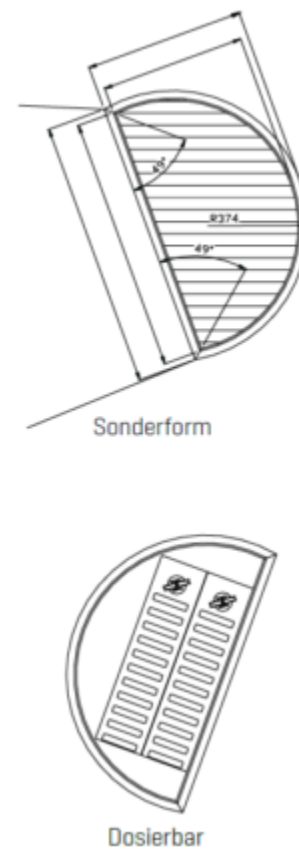

Masse

- ◇ Lamellenabstand: 33,3 mm
- ◇ Einbautiefe: 29 mm
- ◇ Überfalzmass: 21 mm
- ◇ Mindestmasse: 100 x 100 mm
- ◇ Bitte bei Bestellung angeben: Einbaumass (Breite x Höhe)

Befestigung

- ◇ Maueranker Nr. 418 (im Lieferumfang enthalten)
- ◇ Klipsfeder Nr. 419 auf Anfrage erhältlich (für kleine Abmessungen)
- ◇ Für Lüftungsgitter ab ungefähr 3 m² ist eine bauseitige Unterkonstruktion notwendig, passend zu Spannweite und Windlast

Optionen

- ◇ Maschendrath 304 - 6 x 6 / 10 x 10 / 20 x 20 / ohne Maschendrath
- ◇ Maschendrath 316
- ◇ Wasserabflussrinne
- ◇ Wasserschenkel
- ◇ Abnehmbarer Insektenschutz
- ◇ Gegenrahmen
- ◇ Filter
- ◇ Sonderform
- ◇ Dosierbar
- ◇ Ohne Anschlagrahmen
- ◇ Mit Sandwichpaneel auf der Rückseite
- ◇ Lüftungsgitter Eingespannt 414
- ◇ Kabelöffnung
- ◇ Klipsfeder 419 (für kleine Abmessungen)

Technische Zeichnungen

Schnittzeichnung

Optionen

Standardmasse

Abmessungen (B x H) mm	E6/EV1 eloxiert	Standard Weiss	STR 7016	STR 9005	Luftdurchlass bei 2 Pa (m ³ /h)
142 x 142	41197				23
200 x 200	41122	411226	411228	411229	50
300 x 200	41132				77
300 x 300	41133				118
400 x 200	41142	411426			103
400 x 300	41143	411436			159
400 x 400	41144	411446			215
500 x 300	41153				201
500 x 400	41154				271
500 x 500	41155				342
600 x 300	41163				242
600 x 400	41164				327
600 x 600	41166				497
700 x 700	41177				682
1000 x 500	411105				694
1000 x 1000	41111				1409